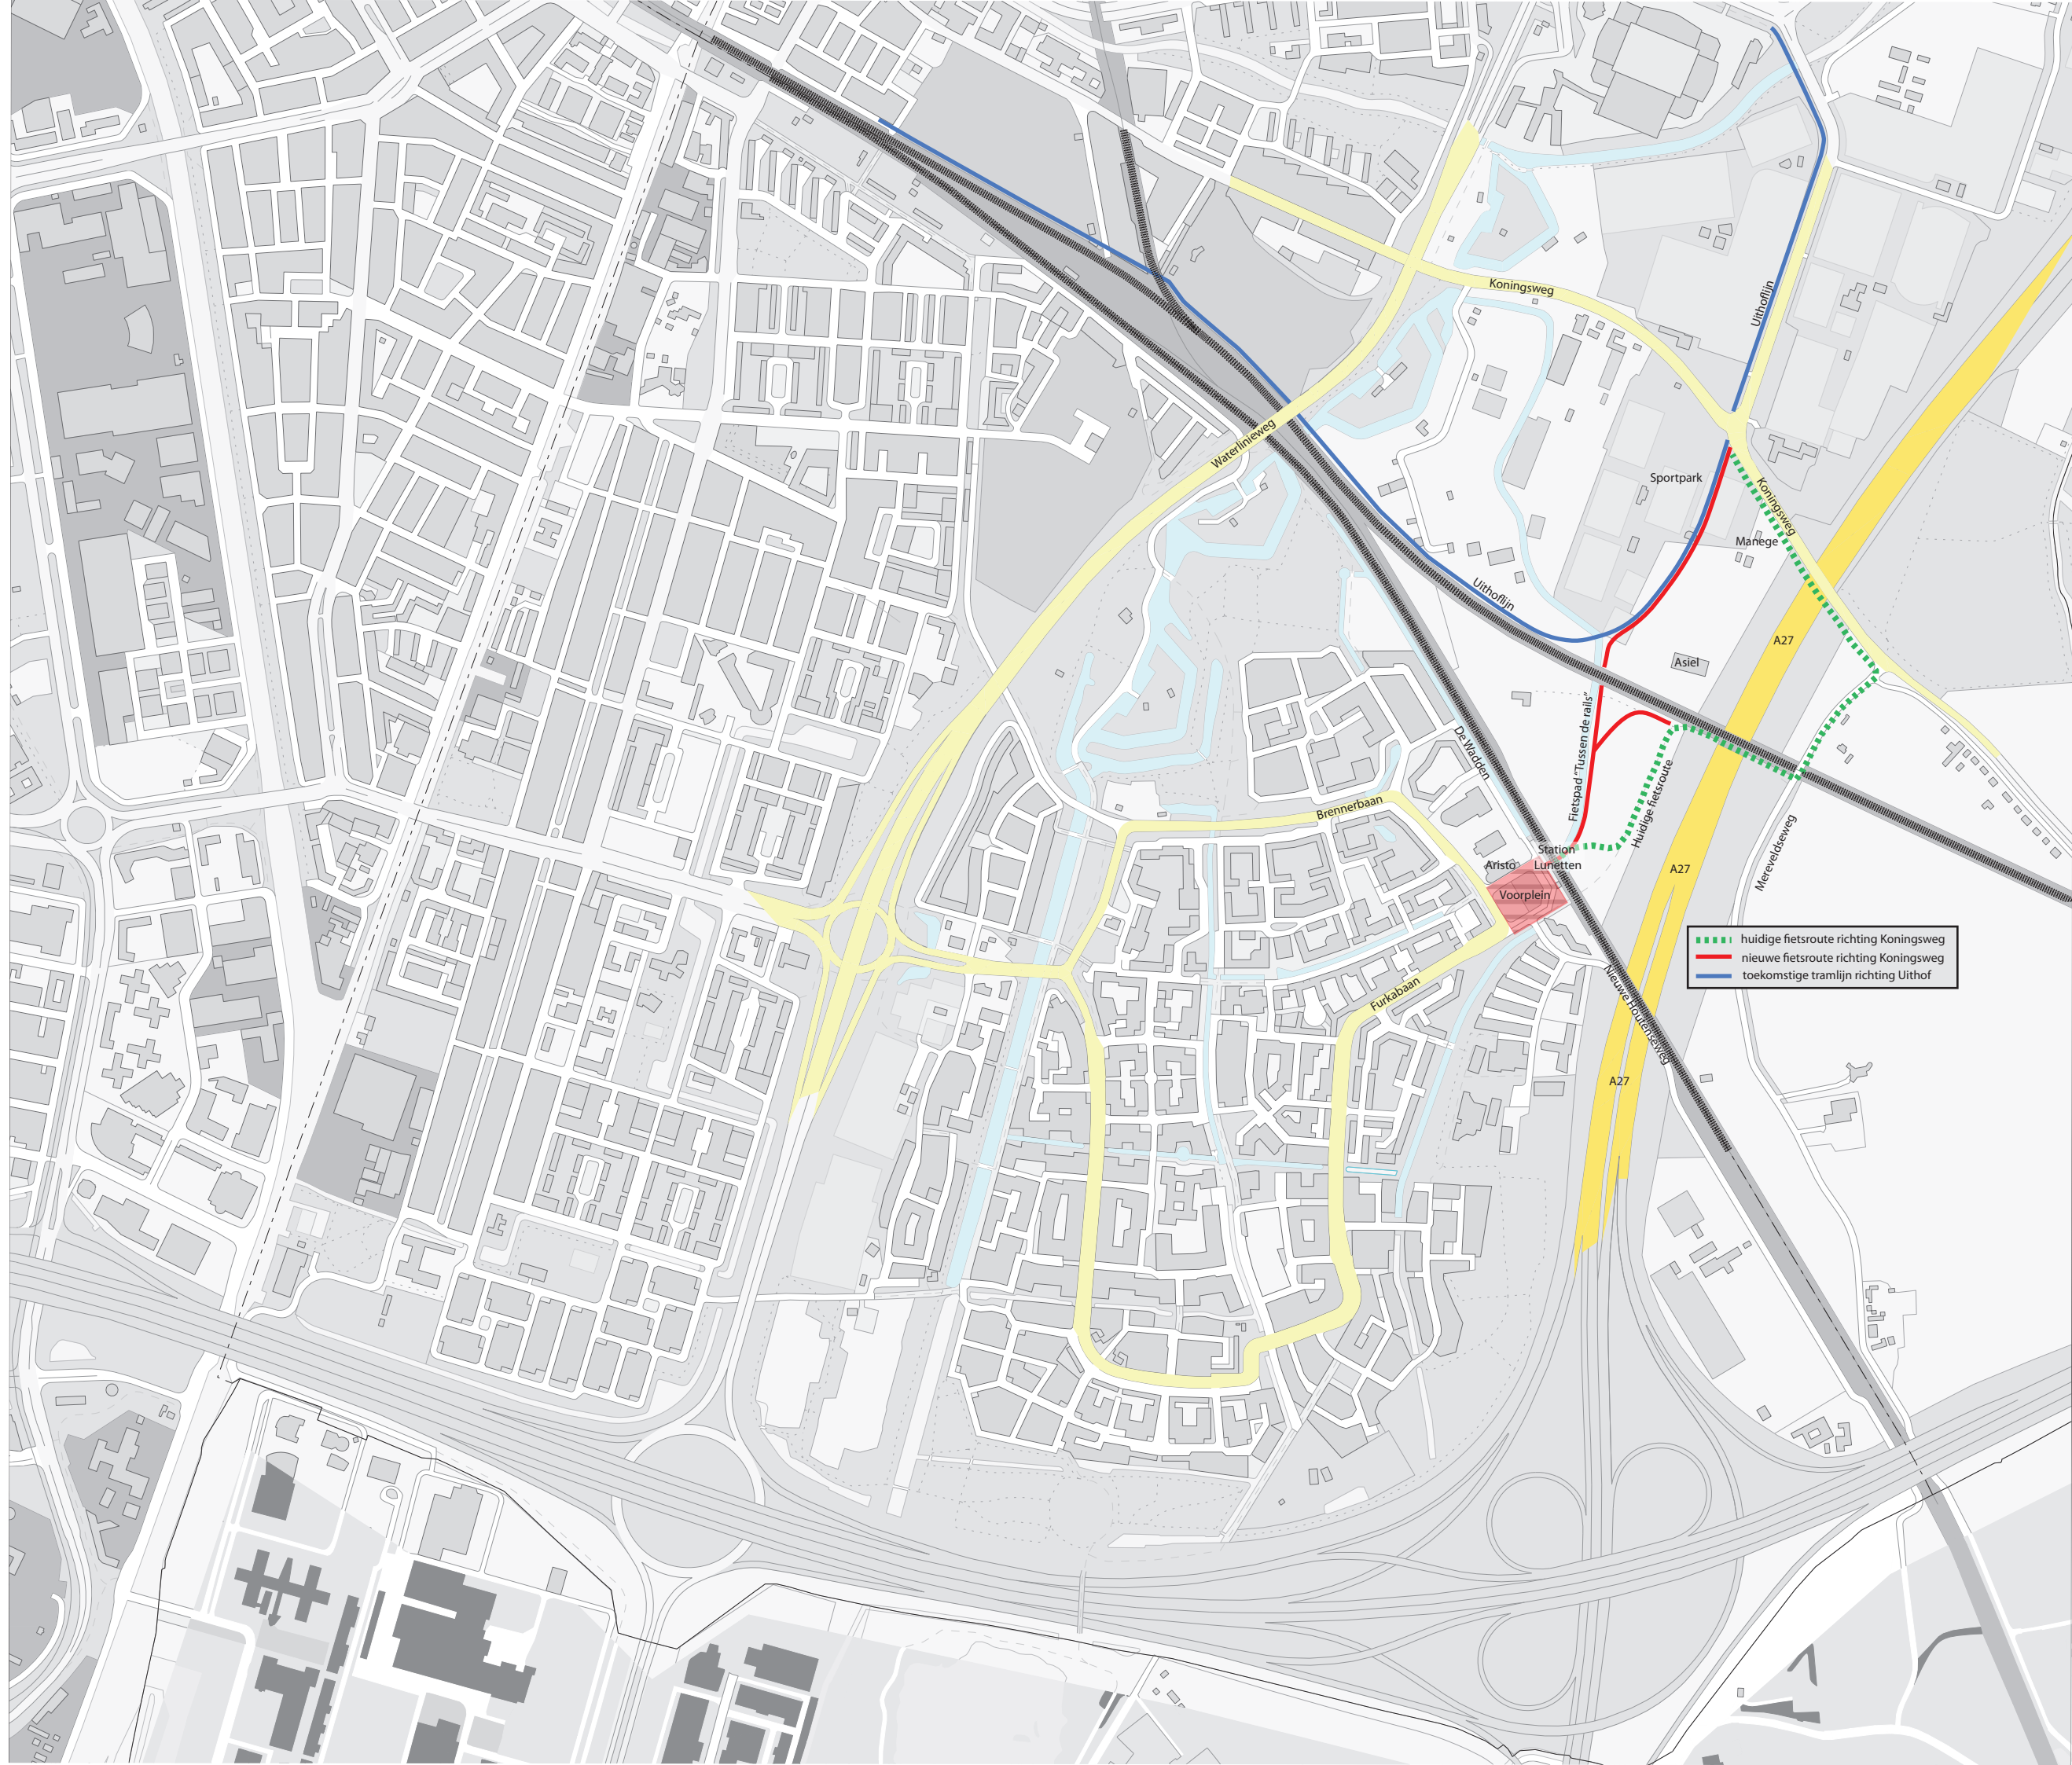

- huidige fietsroute richting Koningsweg
- nieuwe fietsroute richting Koningsweg
- toekomstige tramlijn richting Uithof

- huidige fietsroute richting Koningsweg
- nieuwe fietsroute richting Koningsweg
- toekomstige tramlijn richting Uithof

Koningsweg

Uithoflijn

Waterlinieweg

Sportpark

Marége

Asiel

A27

A27

A27

A27

De Velden

Brennerbaan

Station Lunetten

Voorplein

Fietspad "Tussen de rails"

Huidige fietsroute

Mereveldseweg

Forkabaan

Nieuwe route richting

A27